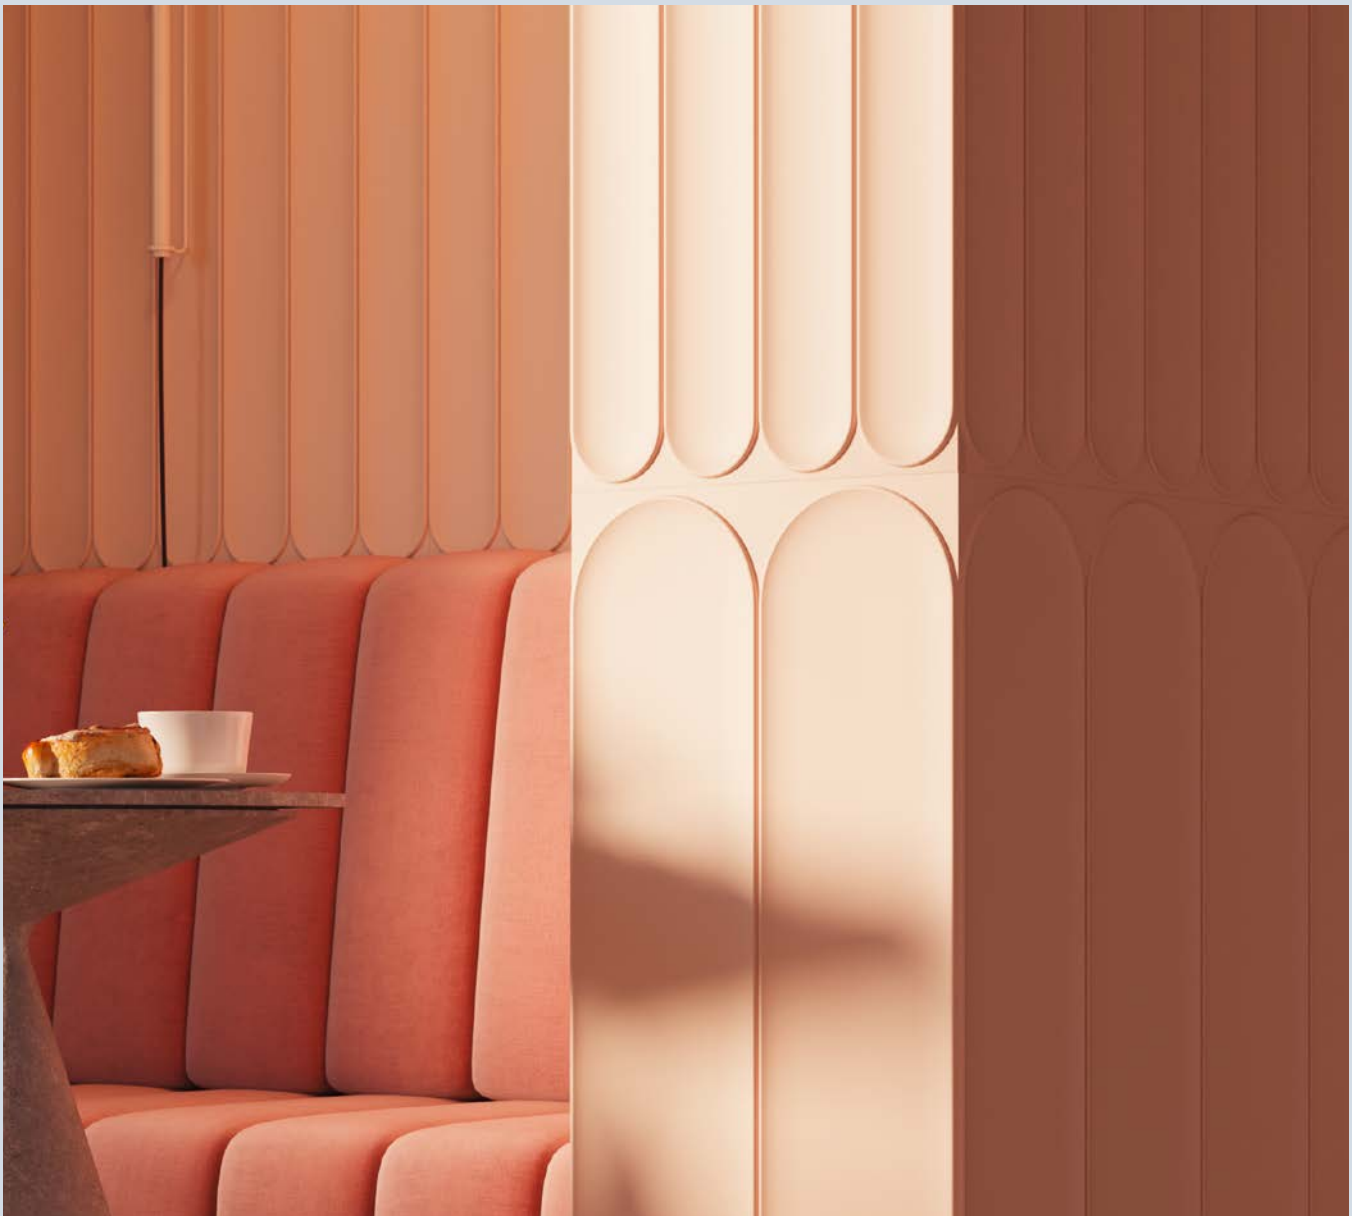

ART.NR. 3053279  
EAN 5412938990646

Design Bertrand Lejoly

⊕ FL11, WL10, WL13

1

2

3

4

5