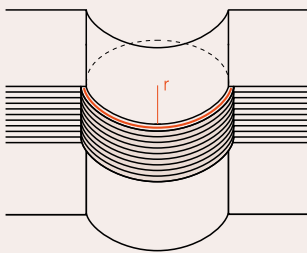

EN Check if the wall panel is suitable for use.
Radii pertain to the use in ceiling, wall and floor areas.

FR Vérifier si le panneau mural est adapté à l'utilisation.
Les rayons se rapportent à l'utilisation au niveau des plafonds, murs et planchers.

ES Compruebe si el panel de pared es adecuado para el uso.
Los radios indicados se refieren a una utilización en el área del techo, la pared o el suelo.

PT Verifique se o painel de parede é adequado para o uso.
Os raios referem-se à utilização em tectos, paredes e pavimentos.

Wall Panel	Min. Radius
Canelé S FLEX	20 CM
Canelé L FLEX	20 CM

Wall Panel	Min. Radius
Canelé S FLEX	20 CM
Canelé L FLEX	20 CM