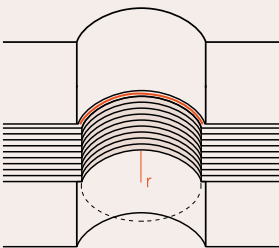

Wall Panel	Min. Radius
Canelé S FLEX	20 CM
Canelé L FLEX	20 CM