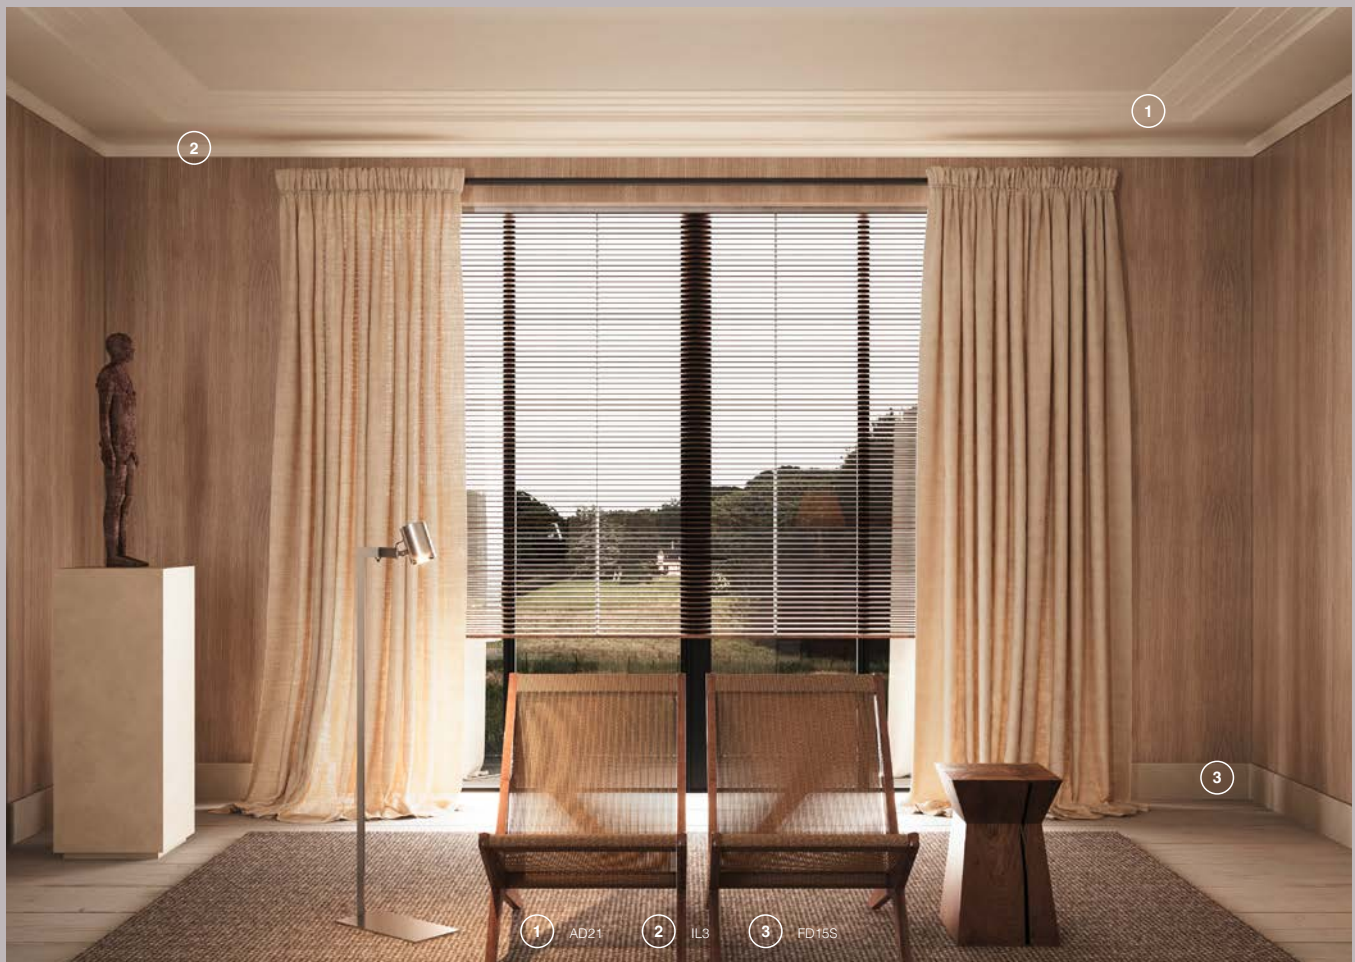

1 AD21

2 IL3

3 FDT8S