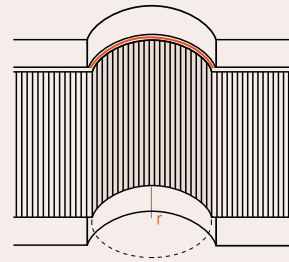

EN Check if the wall panel is suitable for use.
Radii pertain to the use in ceiling, wall and floor areas.

FR Vérifier si le panneau mural est adapté à l'utilisation.
Les rayons se rapportent à l'utilisation au niveau des plafonds, murs et planchers.

ES Compruebe si el panel de pared es adecuado para el uso.
Los radios indicados se refieren a una utilización en el área del techo, la pared o el suelo.

PT Verifique se o painel de parede é adequado para o uso.
Os raios referem-se à utilização em tectos, paredes e pavimentos.

Wall Panel	Min. Radius
Canelé S FLEX	20 CM
Canelé L FLEX	20 CM

Wall Panel	Min. Radius
Canelé S FLEX	20 CM
Canelé L FLEX	20 CM