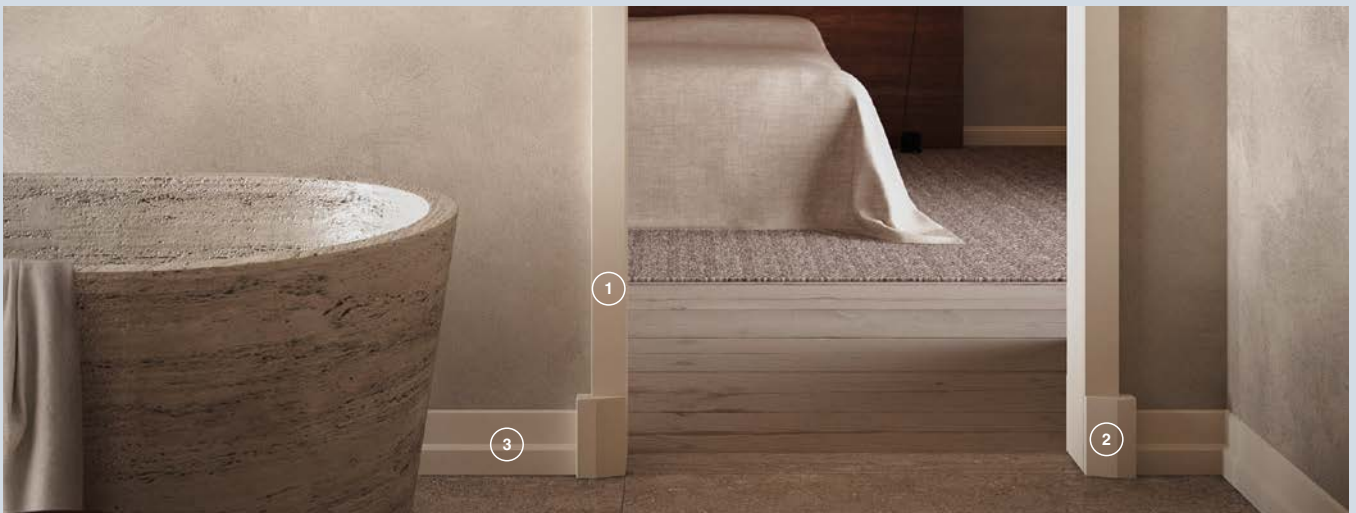

1

WD2-2200

2

WB2

3

FD22